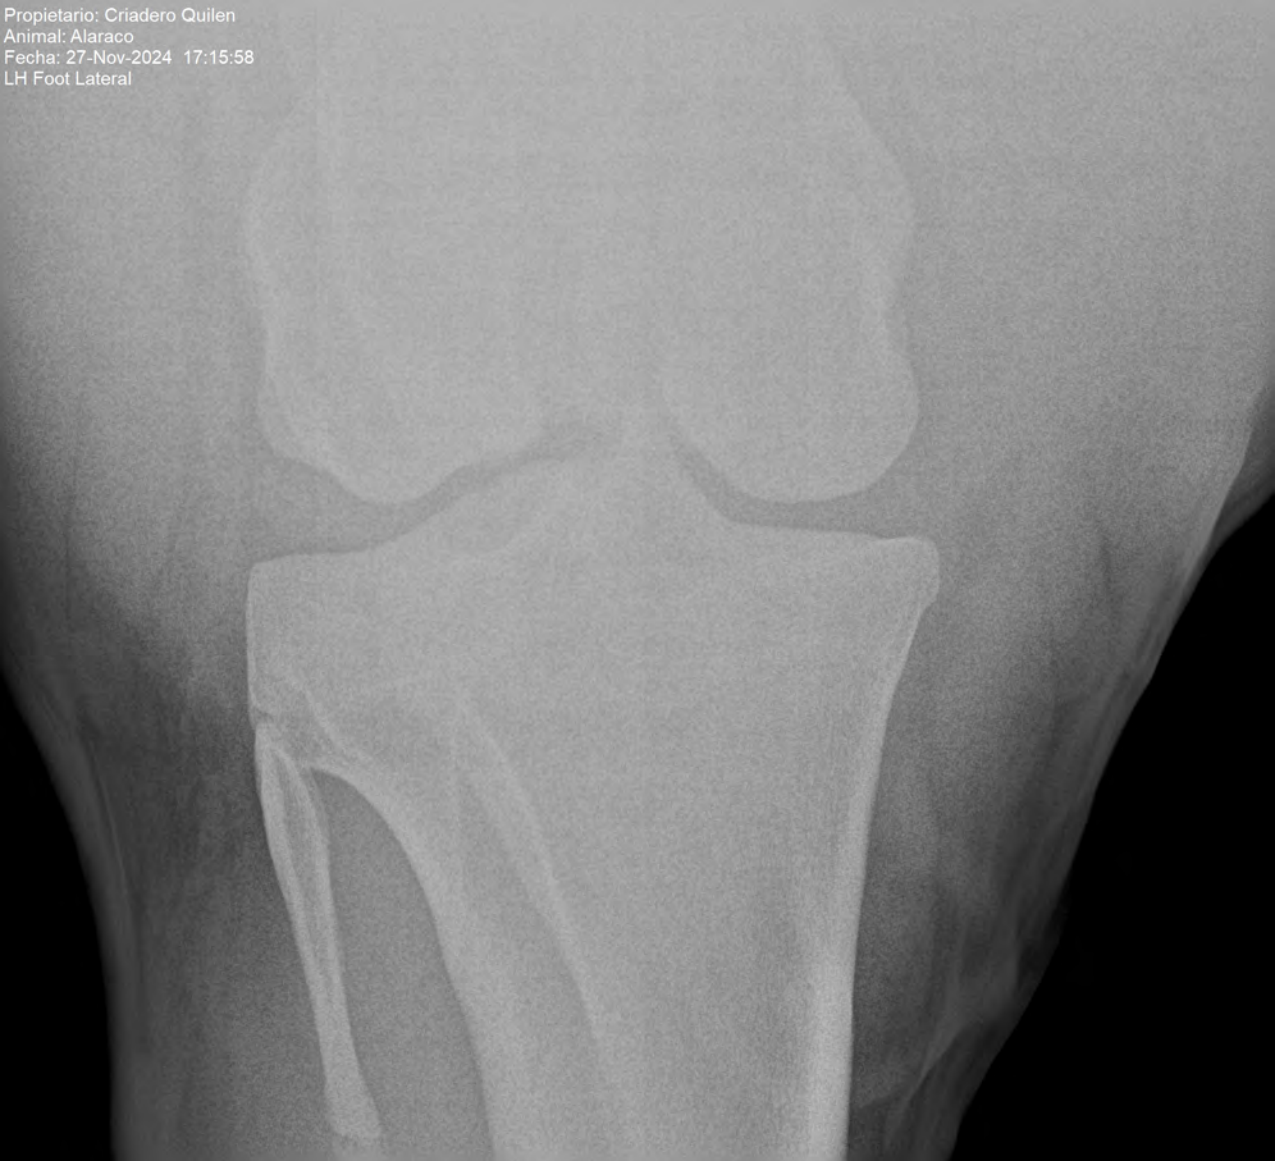

Propietario: Criadero Quilen
Animal: Alaraco
Fecha: 27-Nov-2024 17:11:30
LF Foot 60 Deg DP Nav

Propietario: Criadero Quilen
Animal: Alaraco
Fecha: 27-Nov-2024 17:11:55
LF Foot Lateral

Propietario: Criadero Quilen
Animal: Alaraco
Fecha: 27-Nov-2024 17:13:13
LH Fetlock Lateral

Propietario: Criadero Quilen
Animal: Alaraco
Fecha: 27-Nov-2024 17:13:34
LH Fetlock DP

Propietario: Criadero Quilen
Animal: Alaraco
Fecha: 27-Nov-2024 17:13:49
LH Hock Lateral

Propietario: Criadero Quilen
Animal: Alaraco
Fecha: 27-Nov-2024 17:15:58
LH Foot Lateral

Propietario: Criadero Quilen
Animal: Alaraco
Fecha: 27-Nov-2024 17:17:15
LH Hock Med Lat Oblique