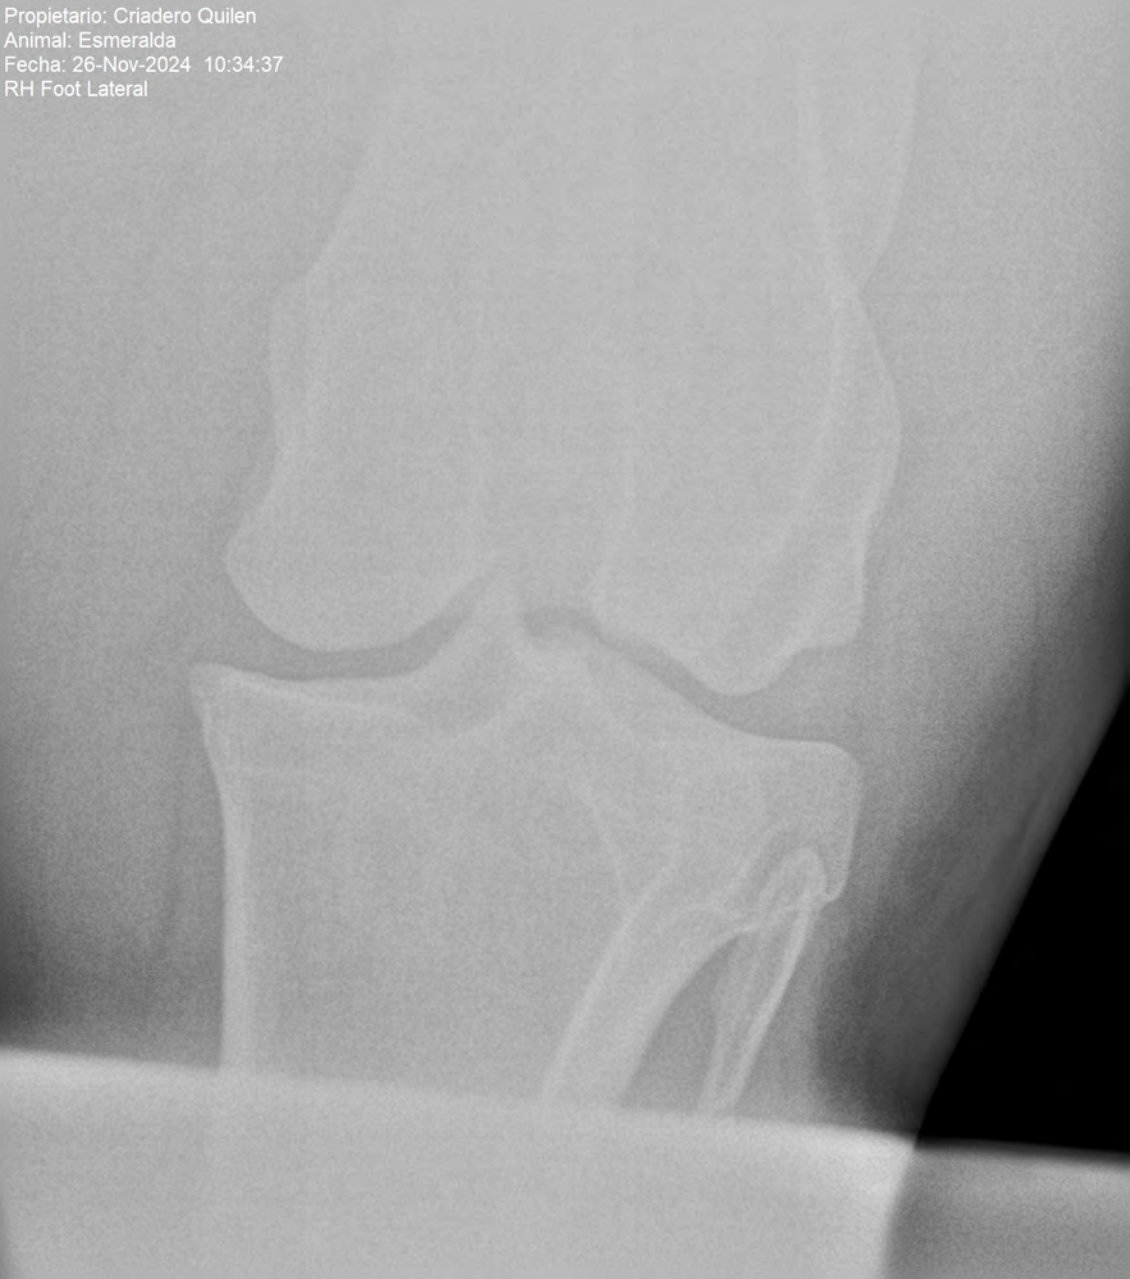

Propietario: Criadero Quilen  
Animal: Esmeralda  
Fecha: 26-Nov-2024 10:26:26  
RF Foot DP

Propietario: Criadero Quilen  
Animal: Esmeralda  
Fecha: 26-Nov-2024 10:28:22  
RF Foot Lateral

Propietario: Criadero Quilen  
Animal: Esmeralda  
Fecha: 26-Nov-2024 10:29:27  
RF Fetlock Lateral

Propietario: Criadero Quilen  
Animal: Esmeralda  
Fecha: 26-Nov-2024 10:29:46  
RF Fetlock DP

Propietario: Criadero Quilen  
Animal: Esmeralda  
Fecha: 26-Nov-2024 10:31:30  
RH Fetlock Lateral

Propietario: Criadero Quilen  
Animal: Esmeralda  
Fecha: 26-Nov-2024 10:32:54  
RH Fetlock DP

Propietario: Criadero Quilen  
Animal: Esmeralda  
Fecha: 26-Nov-2024 10:34:10  
RH Cannon Lat Med Oblique

Propietario: Criadero Quilen  
Animal: Esmeralda  
Fecha: 26-Nov-2024 10:34:37  
RH Foot Lateral