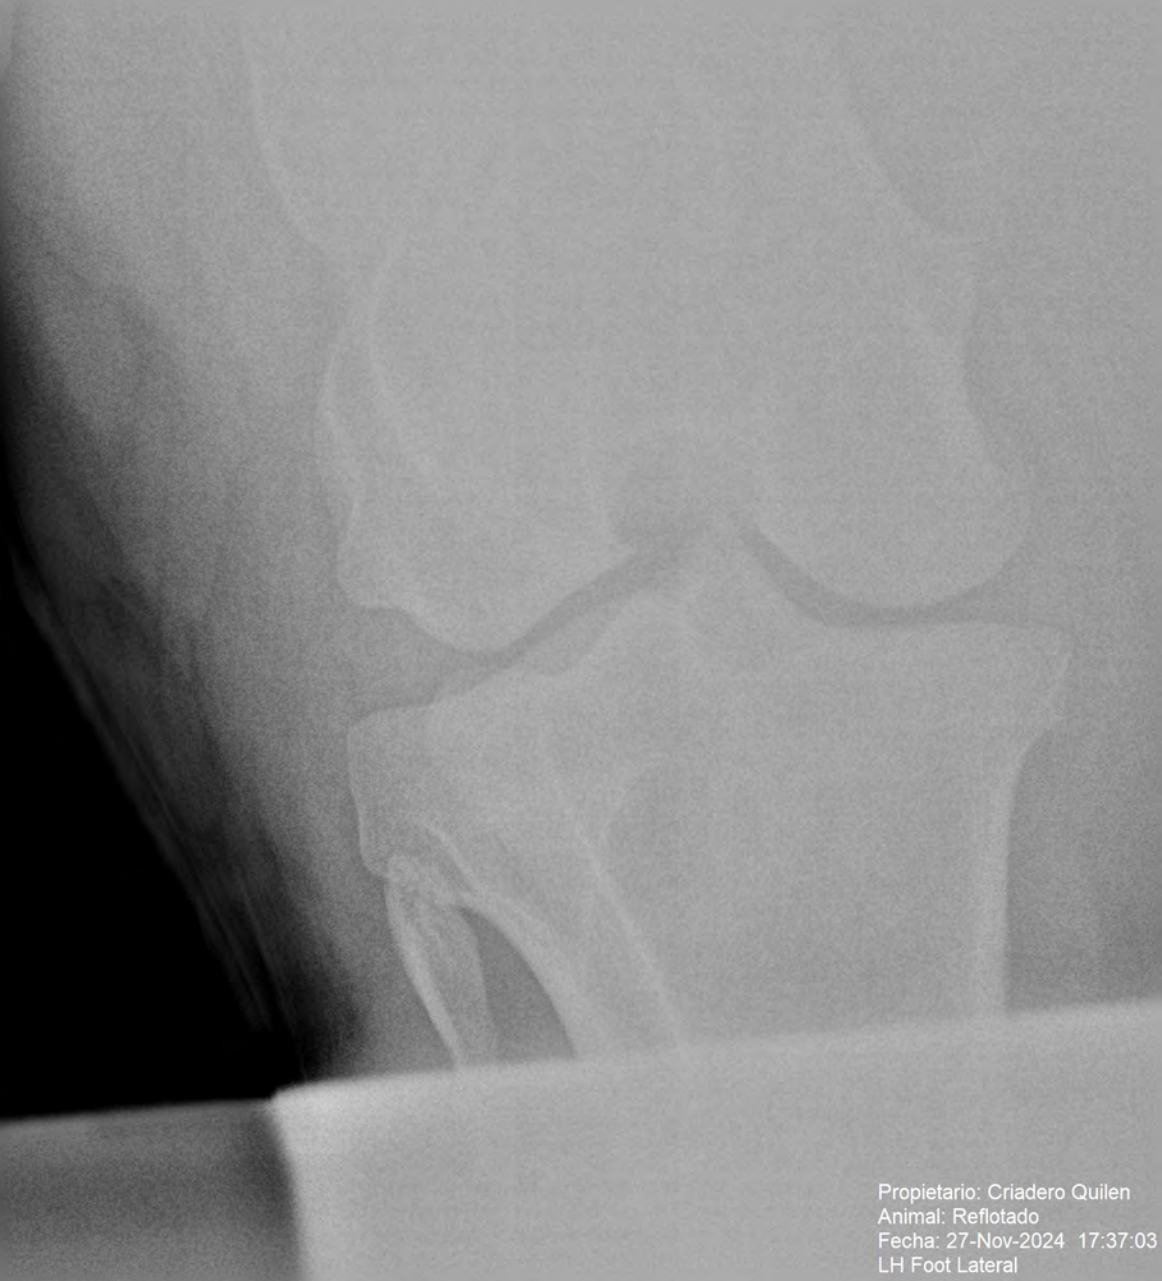

Propietario: Criadero Quilen
Animal: Replotado
Fecha: 27-Nov-2024 17:30:56
LH Fetlock DP

Propietario: Criadero Quilen
Animal: Replotado
Fecha: 27-Nov-2024 17:34:25
LH Fetlock Lateral

Propietario: Criadero Quilen
Animal: Reflotado
Fecha: 27-Nov-2024 17:34:48
LH Hock Lateral

Propietario: Criadero Quilen
Animal: Replotado
Fecha: 27-Nov-2024 17:35:22
LH Hock Med Lat Oblique

Propietario: Criadero Quien
Animal: Replotado
Fecha: 27-Nov-2024 17:37:03
LH Foot Lateral

Propietario: Criadero Quilen
Animal: Reflotado
Fecha: 27-Nov-2024 17:38:35
RF Foot Lateral